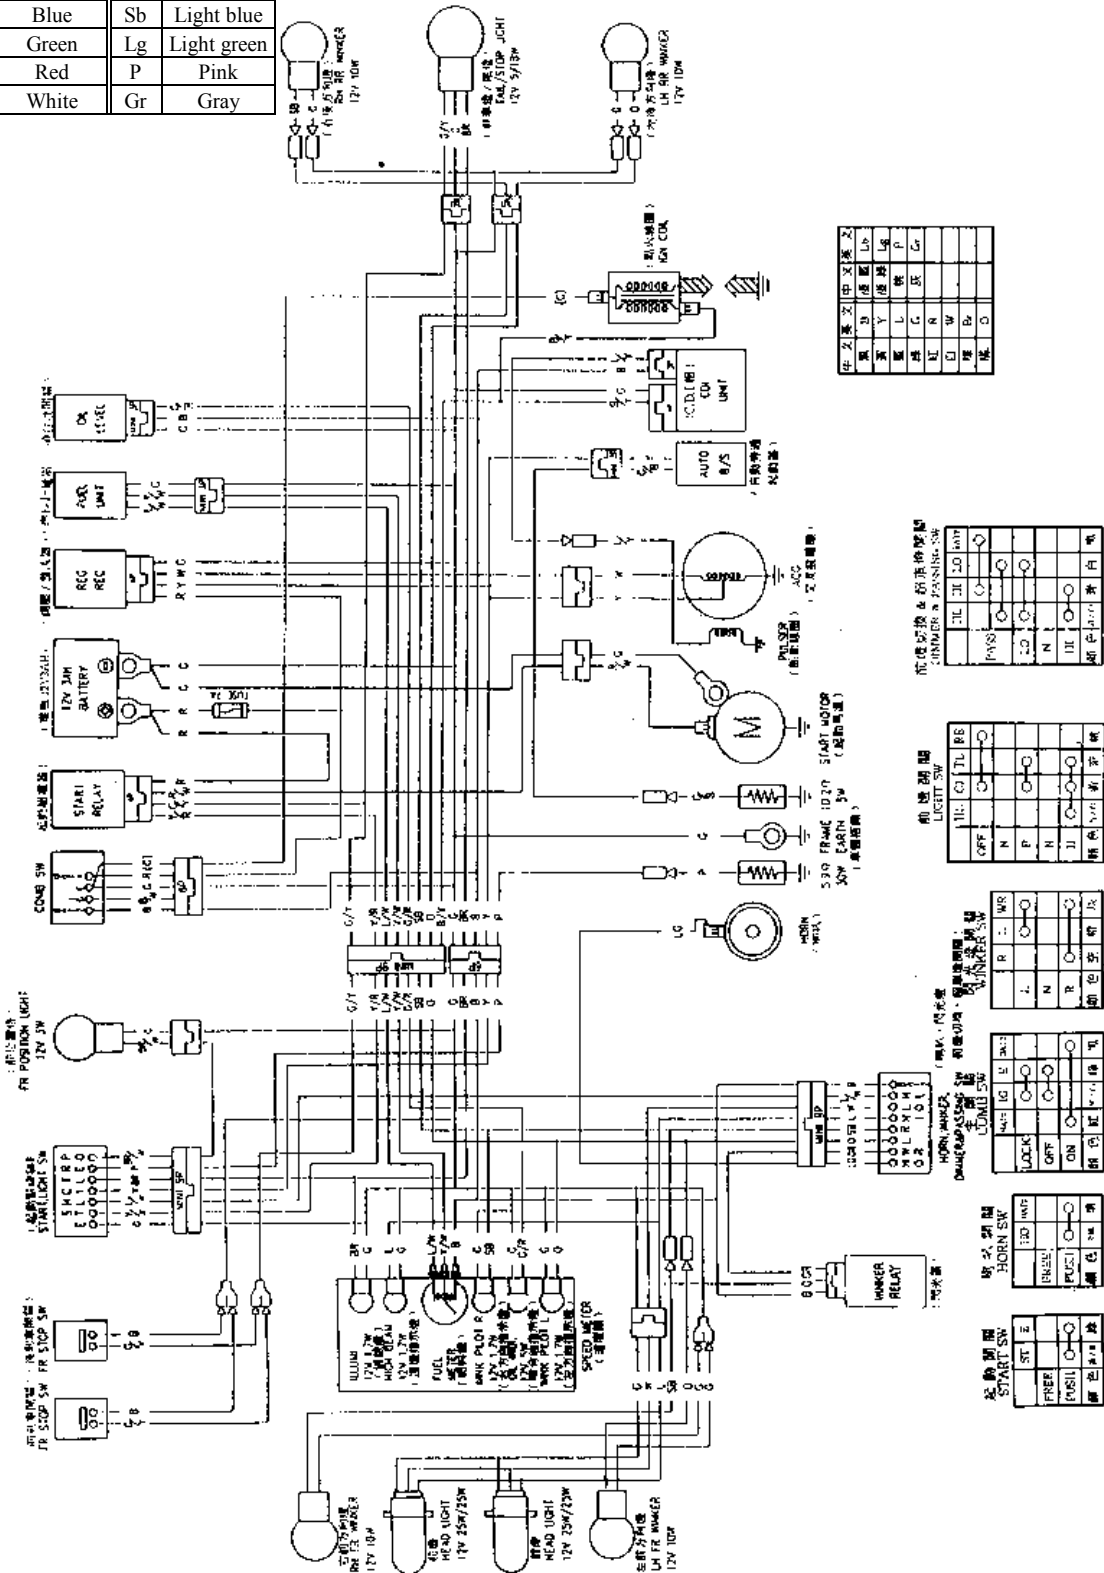

2. GENERAL INFORMATION

SF10A.B.C. WIRING DIAGRAM

B	Black	Br	Brown
Y	Yellow	O	Orange
L	Blue	Sb	Light blue
G	Green	Lg	Light green
R	Red	P	Pink
W	White	Gr	Gray

中文	英文
黑	Black
黃	Yellow
藍	Blue
綠	Green
紅	Red
白	White
灰	Gray
棕	Brown
橙	Orange
淡藍	Light blue
淡綠	Light green
粉	Pink
灰	Gray

START SW	START MOTOR
IGN SW	IGN COIL
ACC SW	ACC
530 FRAME 1020 SW	530 FRAME 1020 SW
530 EARTH SW	530 EARTH SW
START MOTOR	START MOTOR
IGN COIL	IGN COIL
ACC	ACC
530 FRAME 1020 SW	530 FRAME 1020 SW
530 EARTH SW	530 EARTH SW